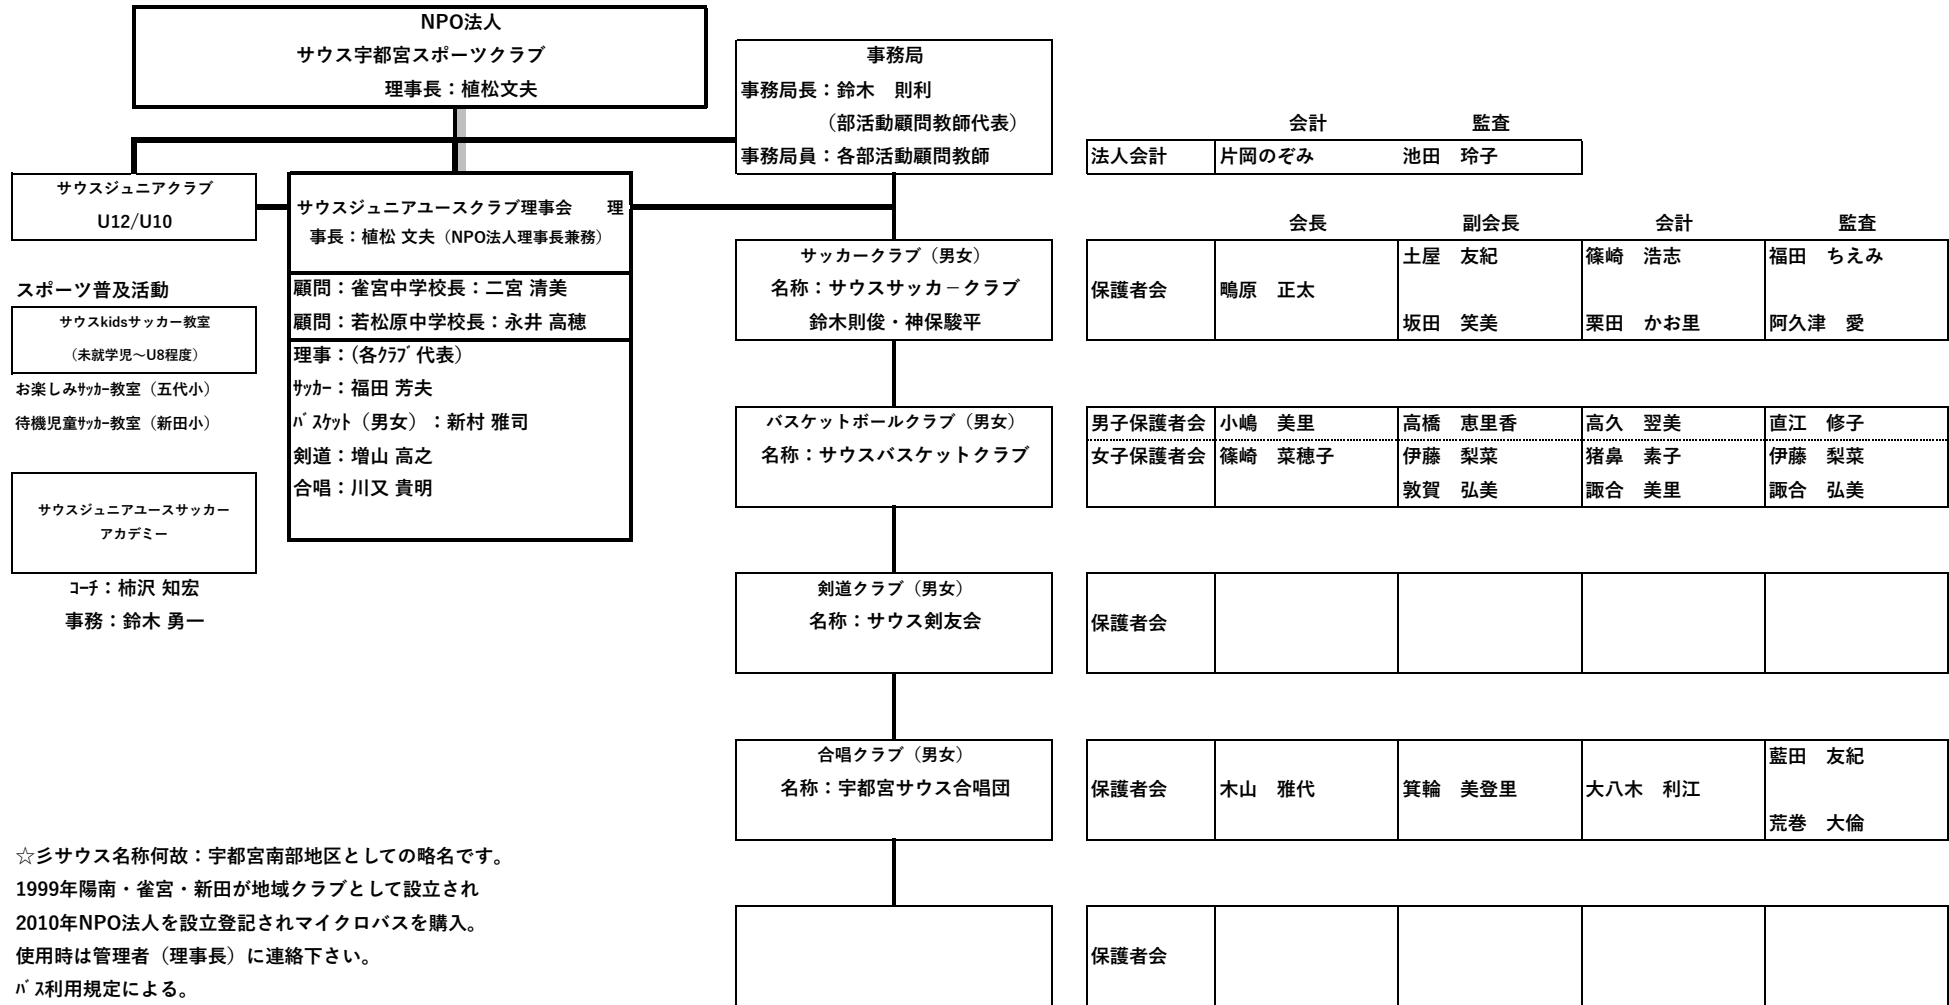

# NPO法人宇都宮スポーツクラブ組織フロチャート図(令和8年度)

サ文JYC-0002

☆シサウス名称何故：宇都宮南部地区としての略名です。  
 1999年陽南・雀宮・新田が地域クラブとして設立され  
 2010年NPO法人を設立登記されマイクロバスを購入。  
 使用時は管理者（理事長）に連絡下さい。  
 バス利用規定による。